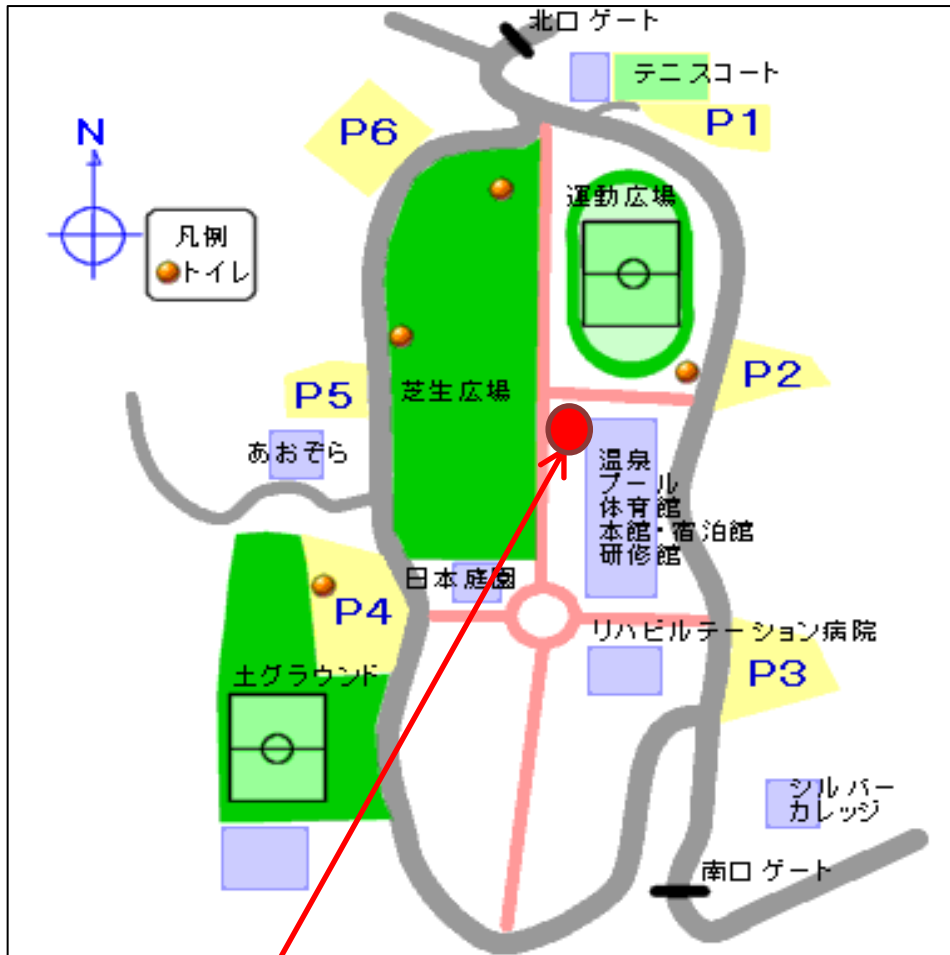

神戸しあわせの村 集合場所地図

《姫路トレセン集合場所》

運動広場（試合会場）南にある体育館の西側

駐車場はP 2かP 5が近いと思います。